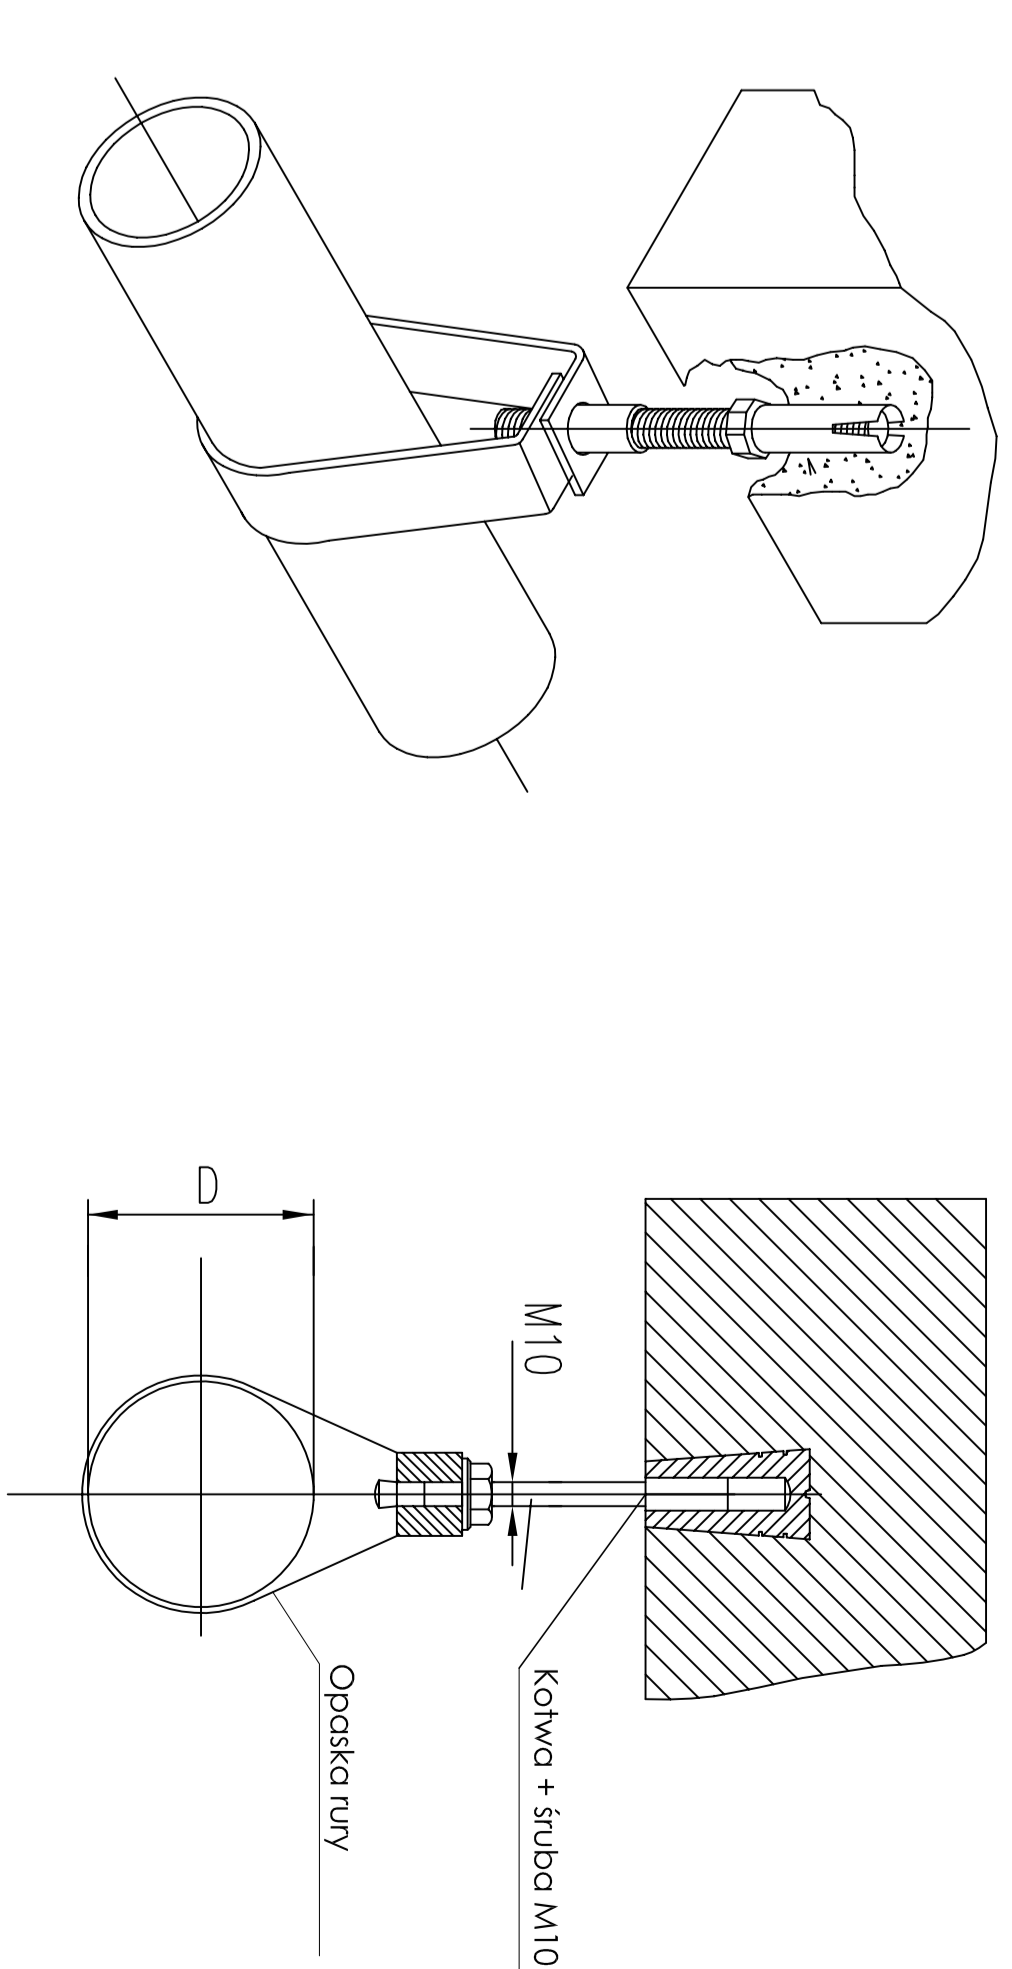

MOCOWANIE TYPU : A