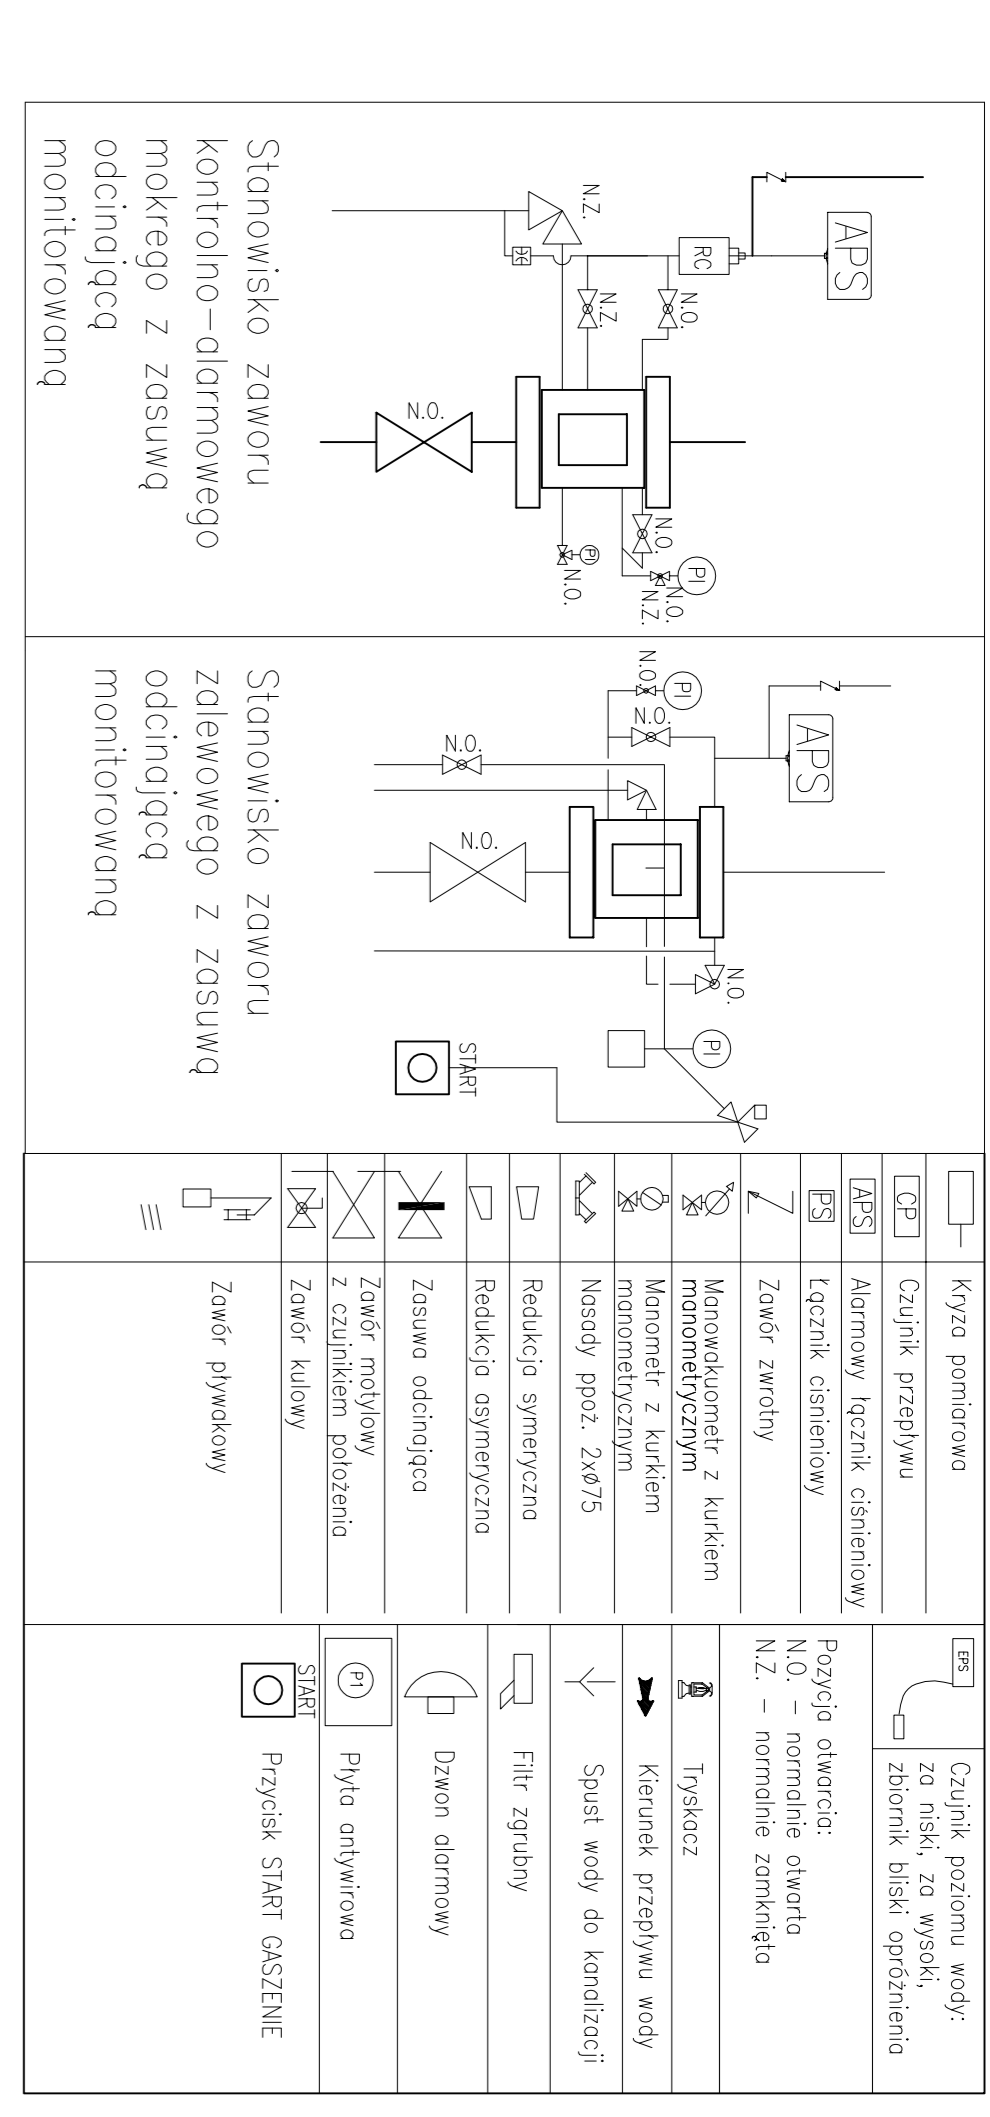

LEGENDA

<b>MEN-PR</b> ul. Górczewska 1, 01-642 Warszawa tel. 22 628 22 11 www.men-pr.pl	
Nazwa: <b>Instalacja wodociągowa</b> Adres: <b>ul. Włocławska 10, Warszawa</b> Inwestor: <b>Województwo Mazowieckie, Zarząd Województwa Mazowieckiego</b> Projektant: <b>MEN-PR</b> Data: <b>01.07.2015</b>	Skala: <b>1:50</b> Data: <b>02.2015</b> Strona: <b>55</b> z <b>61</b>