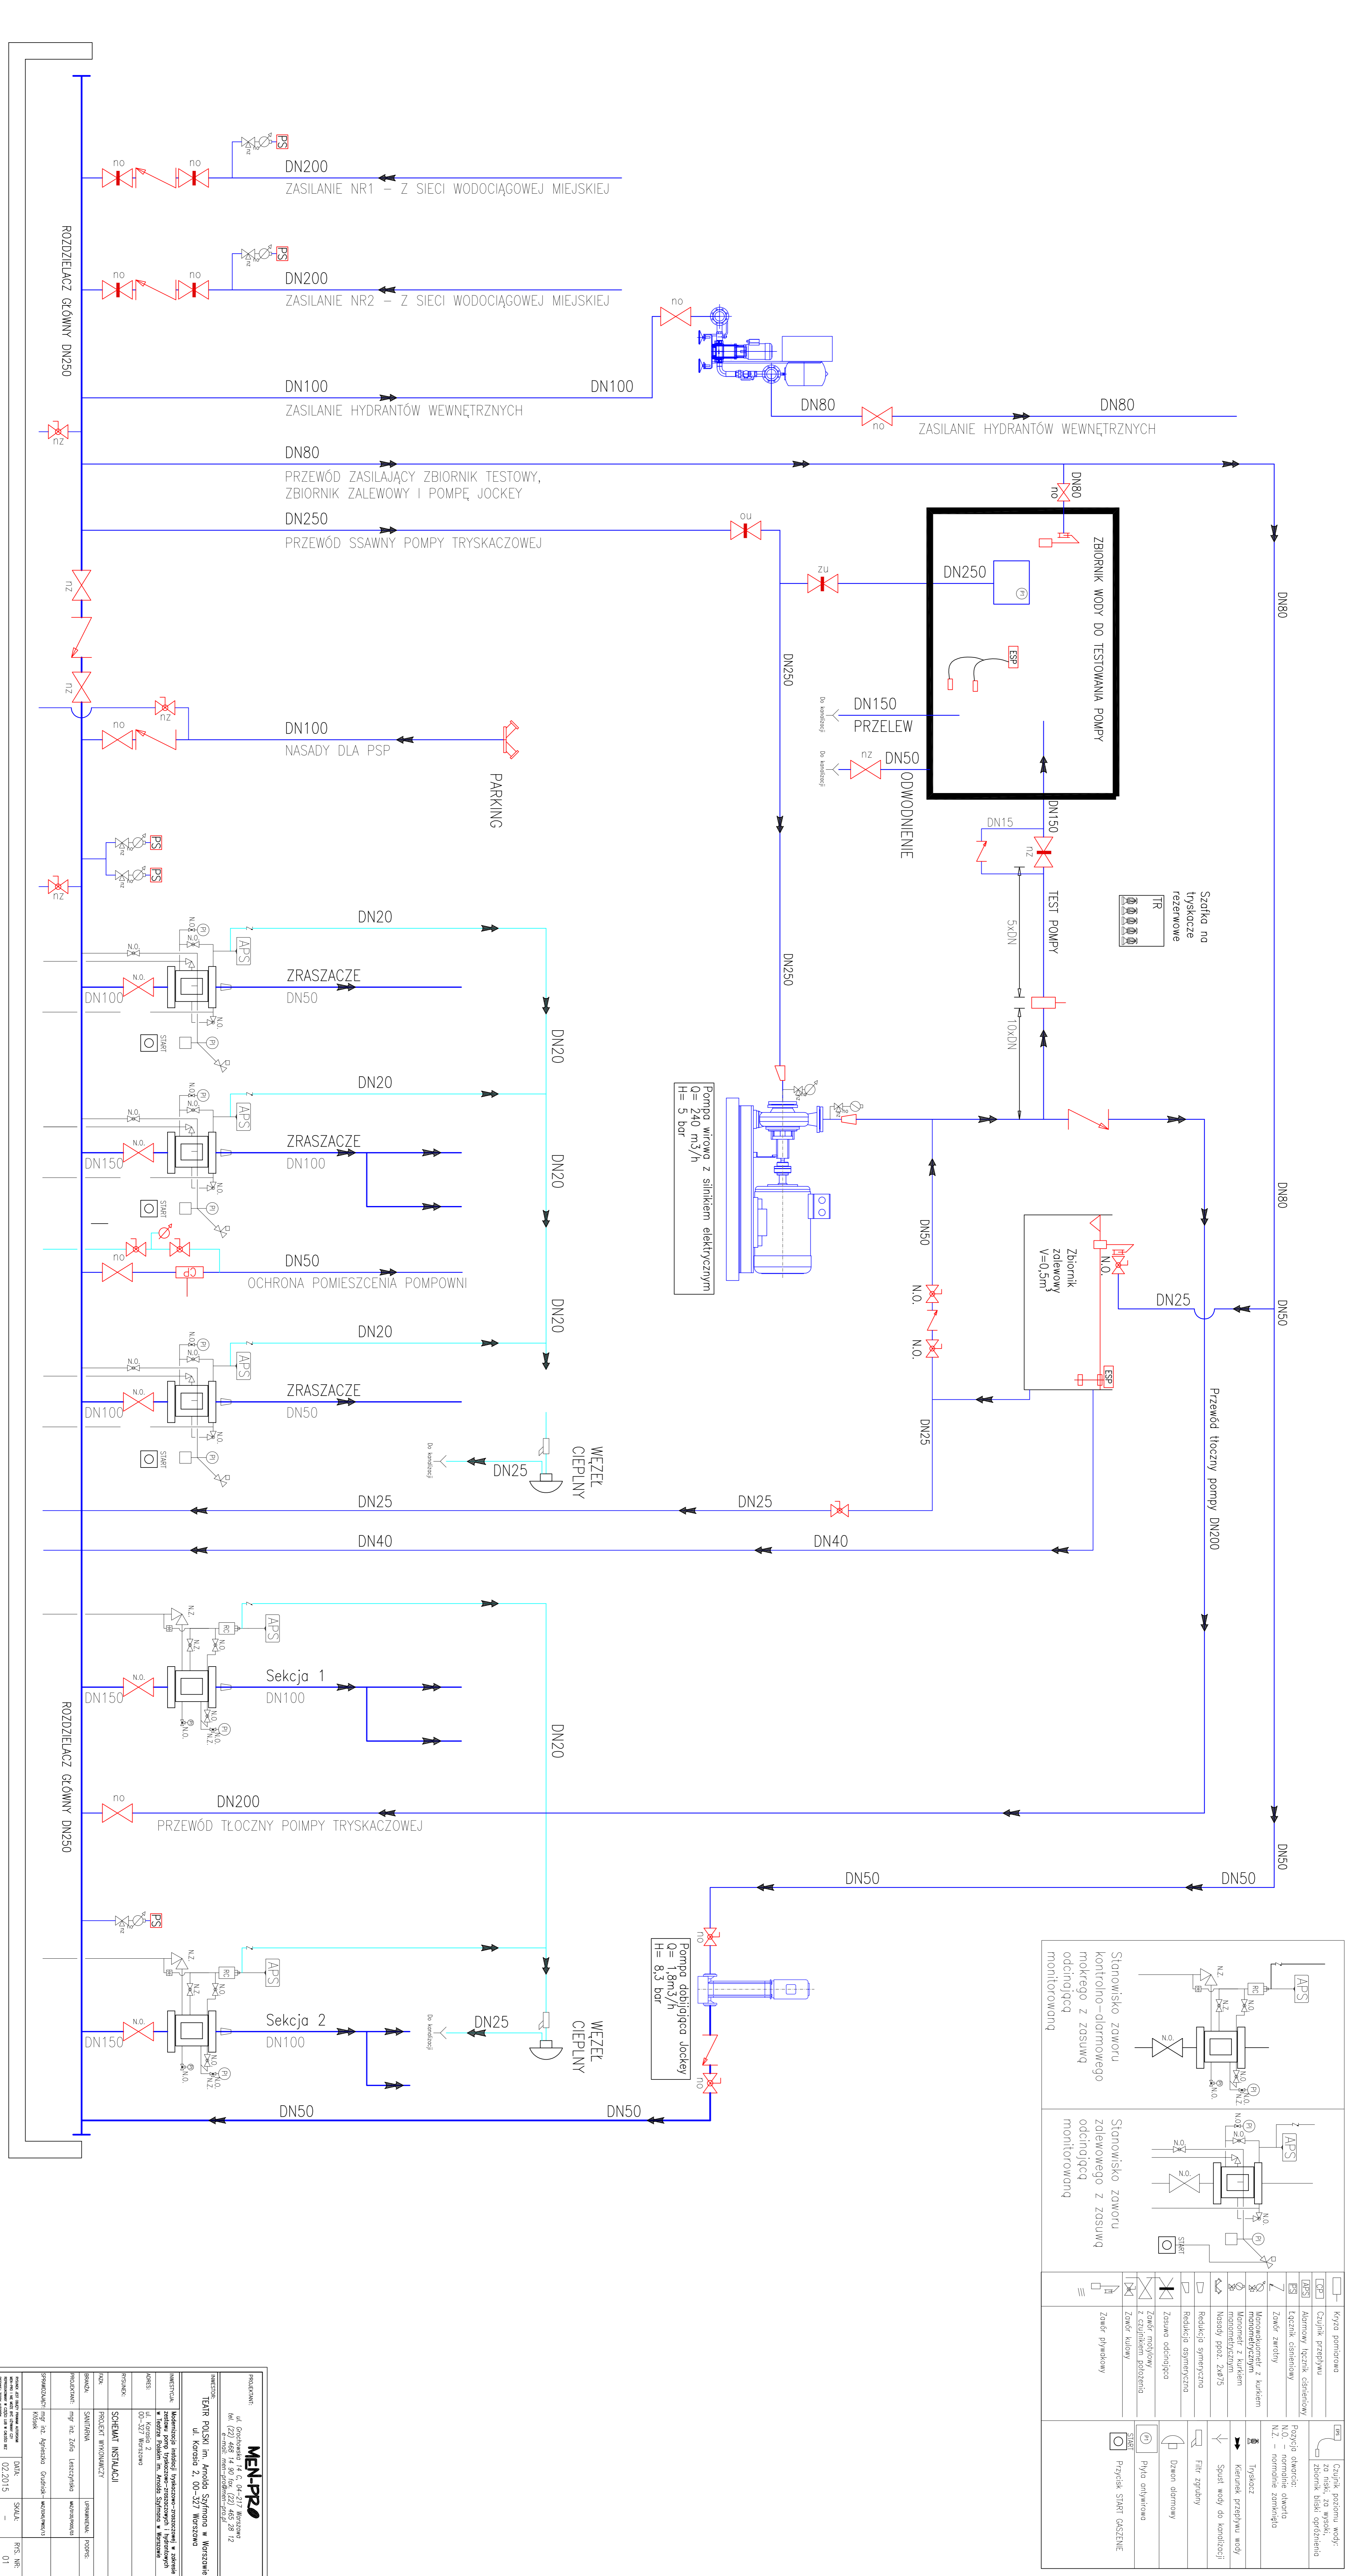

LEGENDA

<b>MEN-PR</b> ul. Górczewska 1, 01-642 Warszawa tel. 22 628 22 11 www.men-pr.pl	
Nazwa: <b>Instalacja wodociągowa</b> Adres: <b>ul. Włocławska 10, Warszawa</b> Inwestor: <b>Województwo Mazowieckie, Zarząd Województwa Mazowieckiego</b> Projektant: <b>MEN-PR</b> Data: <b>01.07.2015</b>	Skala: <b>1:50</b> Data: <b>02.2015</b> Strona: <b>55</b> z <b>61</b>